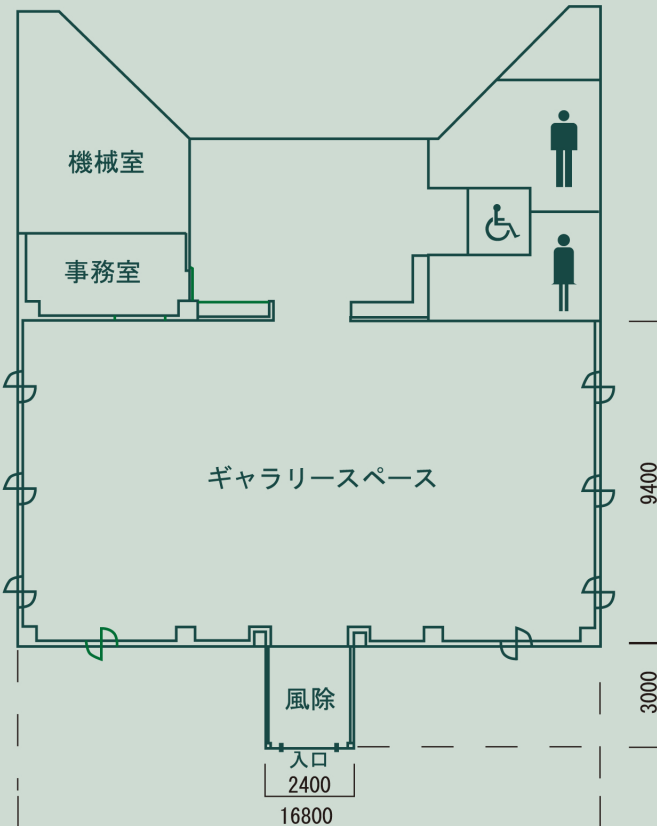

●お問い合わせ先●

〒068-0833 北海道岩見沢市志文町794番地
TEL : 0126-25-6111 FAX : 0126-25-6177
URL : <http://www.iwamizawa-park.com>
E-Mail : info@iwamizawa-park.com

ようこそ、誇り高き北国のバラ園へ。

いわみざわ公園バラ園
IWAMIZAWA PARK
ROSE GARDEN